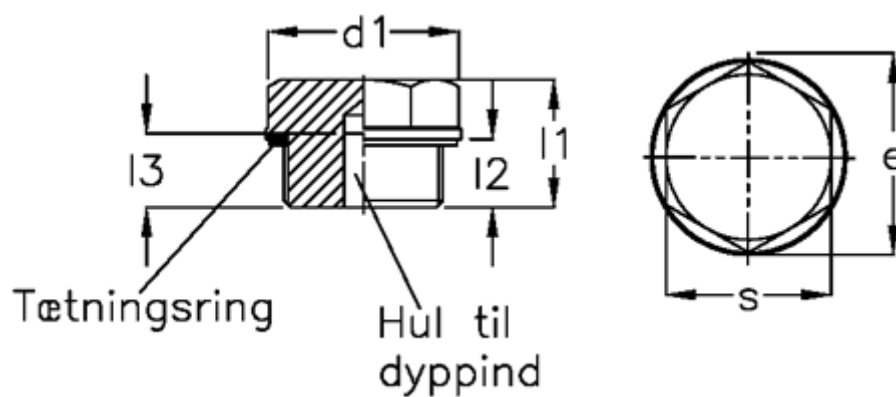

Varenummer: 20243528
Beskrivelse: E+G
Gevindprop GN 742-40-G1-OS-1

Mål

$d1 = 40$
 $d2 = G1$
 $d4 = M5$
 $e = 37.0$
 $l1 = 19.5$
 $l2 = 11.0$
 $s = 32$